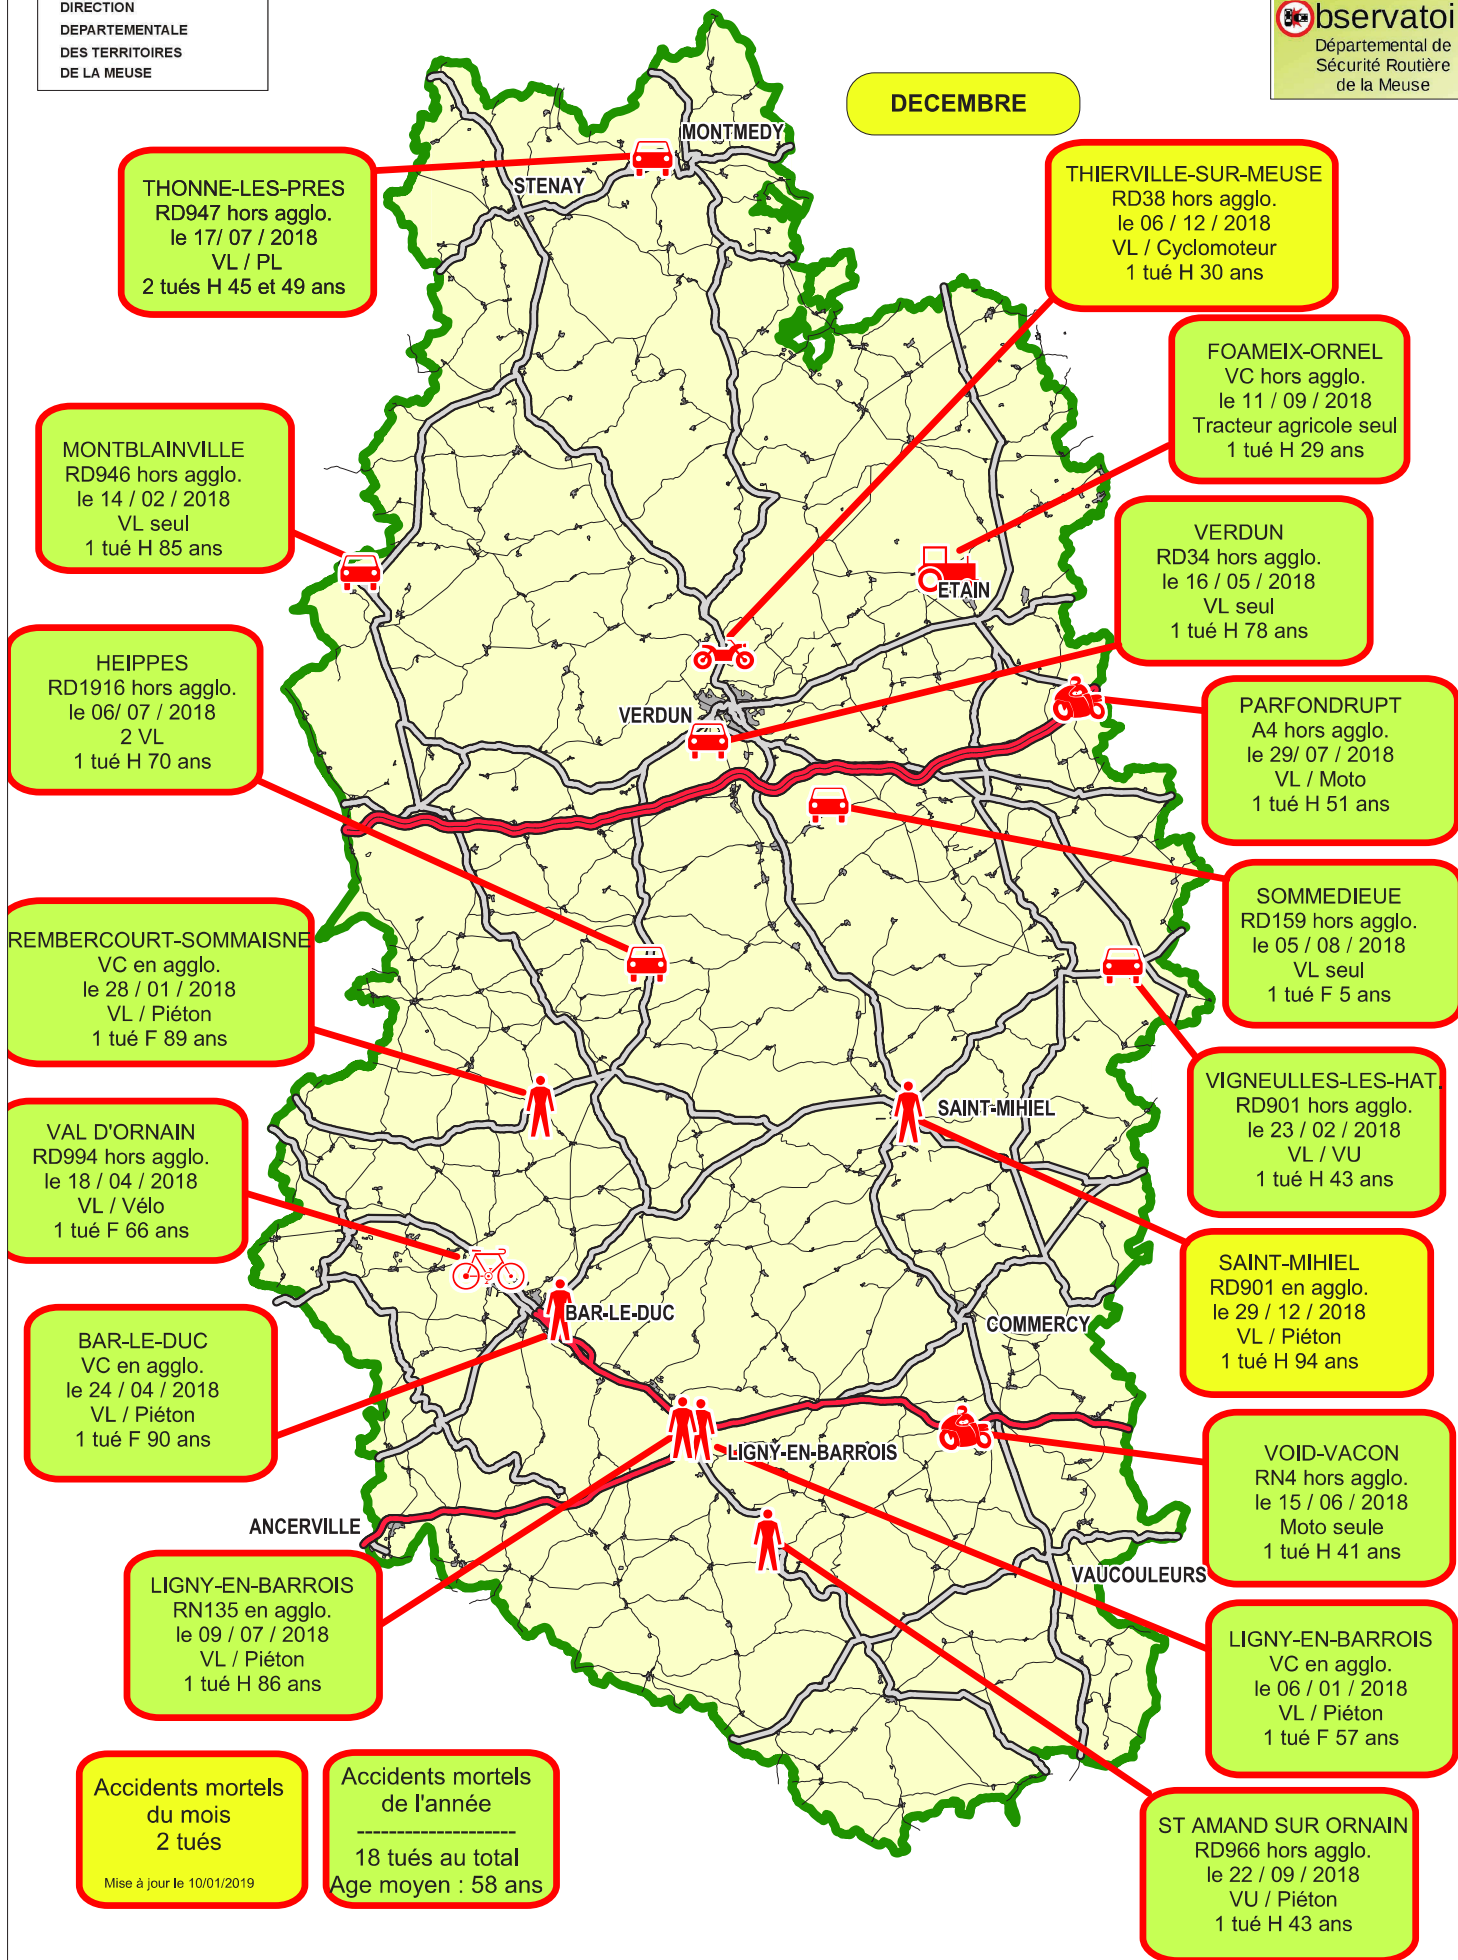

Liberté • Égalité • Fraternité
RÉPUBLIQUE FRANÇAISE

DIRECTION
DEPARTEMENTALE
DES TERRITOIRES
DE LA MEUSE

Accidents mortels en Meuse en 2018

DECEMBRE

Mise à jour le 10/01/2019